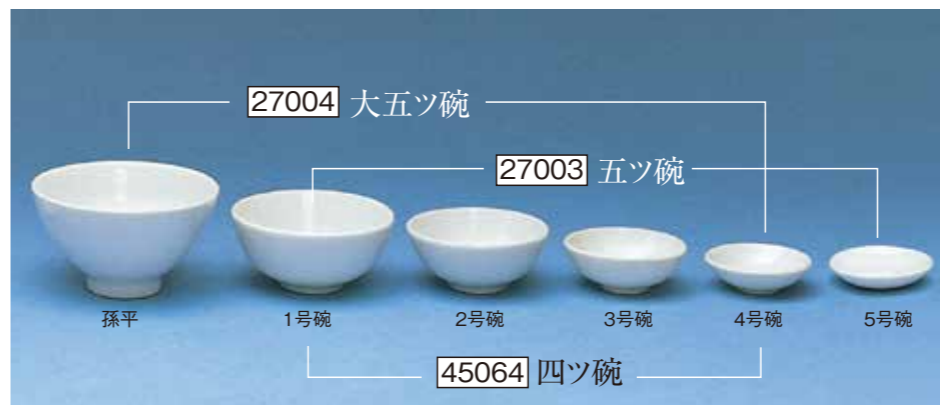

45064 四ツ碗 27003 五ツ碗 27004 大五ツ碗
45083 孫平 45084 小平 45085 中平