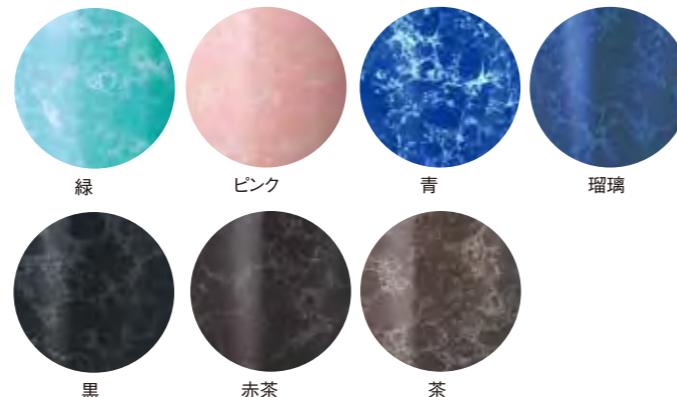

〈仏花立〉高さ/7cm、内径/3.7cm、〈ローソク立〉高さ/2cm、内径/4.4cm(香炉)高さ/4.2cm、内径/5.4cm、(パン用仏器)高さ/1.3cm、縦/5.8cm、横/13cm(ティーカップ)高さ/3cm、内径/3.4cm
〈ご飯用仏器〉高さ/2cm、内径/4.4cm、〈湯呑〉高さ/3cm、内径/3.4cm

アクア Aqua

コンパクトサイズで全7色。マンション・アパートで使用できます。