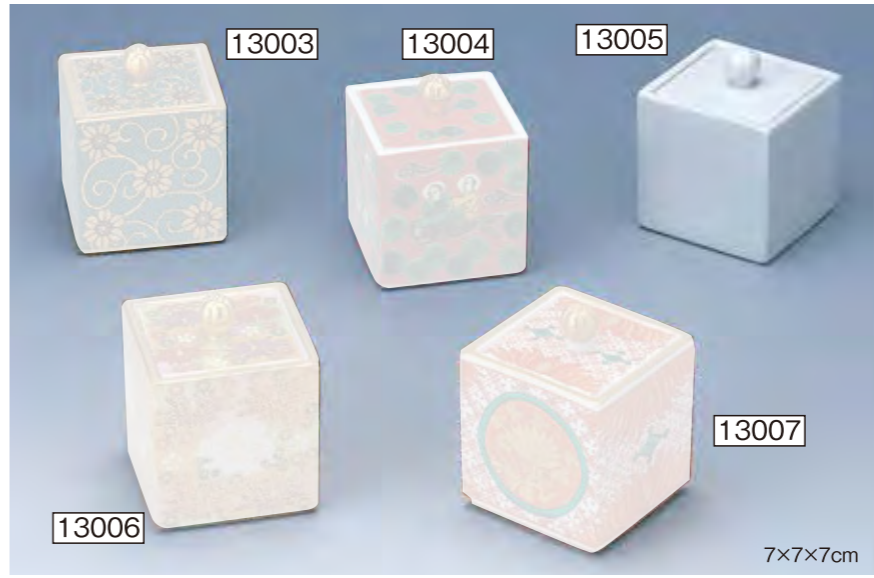

骨覆 Kotsuooi

※箱のサイズは、壺サイズで明記しています。

Bunkotsutsubo etc. 分骨壺・その他

コンパクトな骨壺ですので、お写真やお花と一緒にいつもみんなが集まるリビングやお仏壇の中に置いていただけます。いつもあなたのそばに…。

13003 九谷焼 本金青粒鉄仙 **13004** 九谷焼 木米風
13005 白磁 **13006** 九谷焼 金花詰
13007 九谷焼 金欄手赤絵

27007 舍利入 **27008** 御骨上げ箸 **45038** 風呂敷 46cm/70cm/90cm/150cm **45039** 手提げ袋